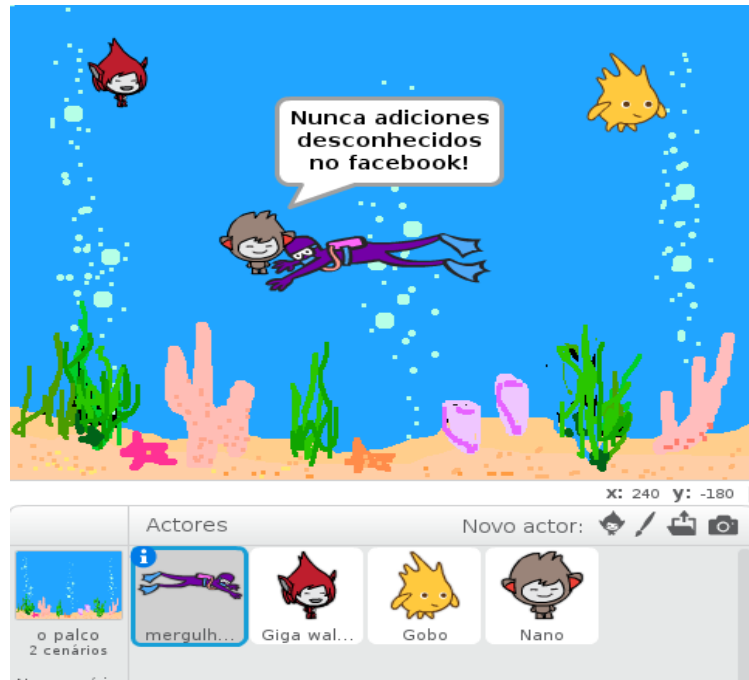

# Mergulha em segurança!

Ajuda o mergulhador a navegar em segurança na Internet.

O mergulhador deve ser controlado pelas setas do teclado.

Cada vez que toca num dos restantes personagens, esse personagem fornece uma pista sobre segurança na Internet ao mergulhador.

## Código do mergulhador