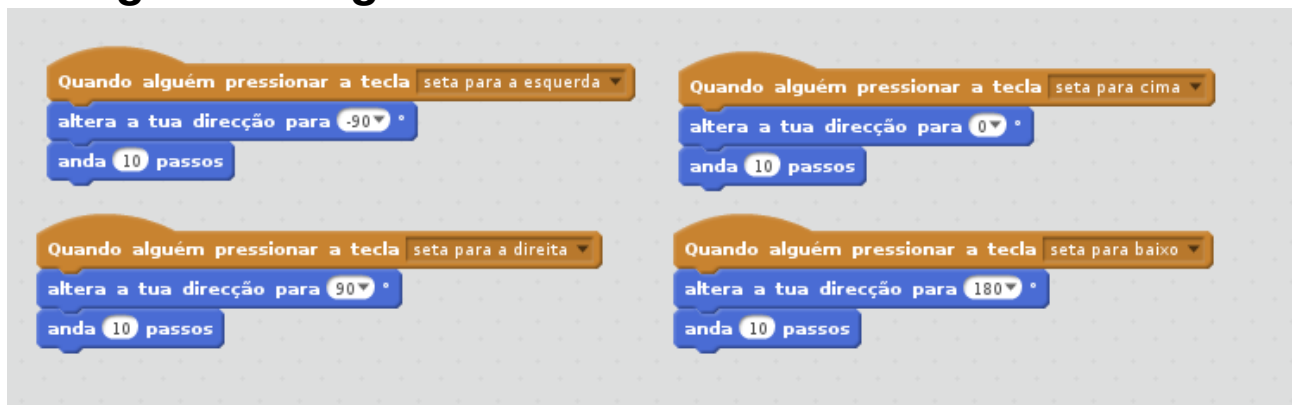

# Mergulha em segurança!

Ajuda o mergulhador a navegar em segurança na Internet.

O mergulhador deve ser controlado pelas setas do teclado.

Cada vez que toca num dos restantes personagens, esse personagem fornece uma pista sobre segurança na Internet ao mergulhador.

## Código do mergulhador